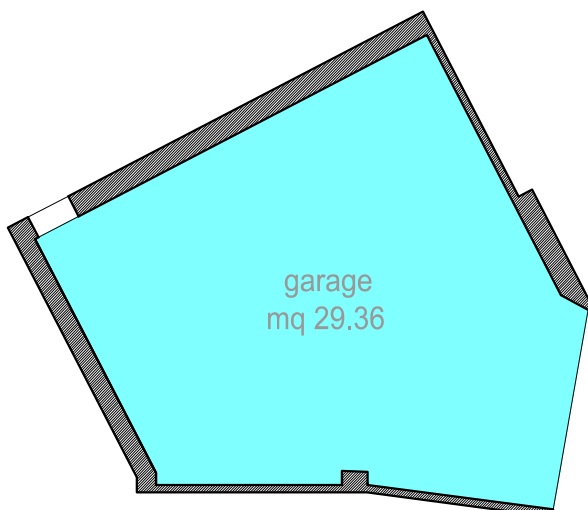

APPARTAMENTO PIANO TERRA in via Piave 54

APPARTAMENTO:

- 90,00 MQ calpestabili
- 106,30 MQ lordi (muri compresi)

SCOP. USO ESCLUSIVO: 43,00 MQ

GARAGE:

- 29,36 MQ calpestabili
- 32,30 MQ lordi (muri compresi)

MAGAZZINO:

- 3,34 MQ calpestabili
- 4,07 MQ lordi (muri compresi)